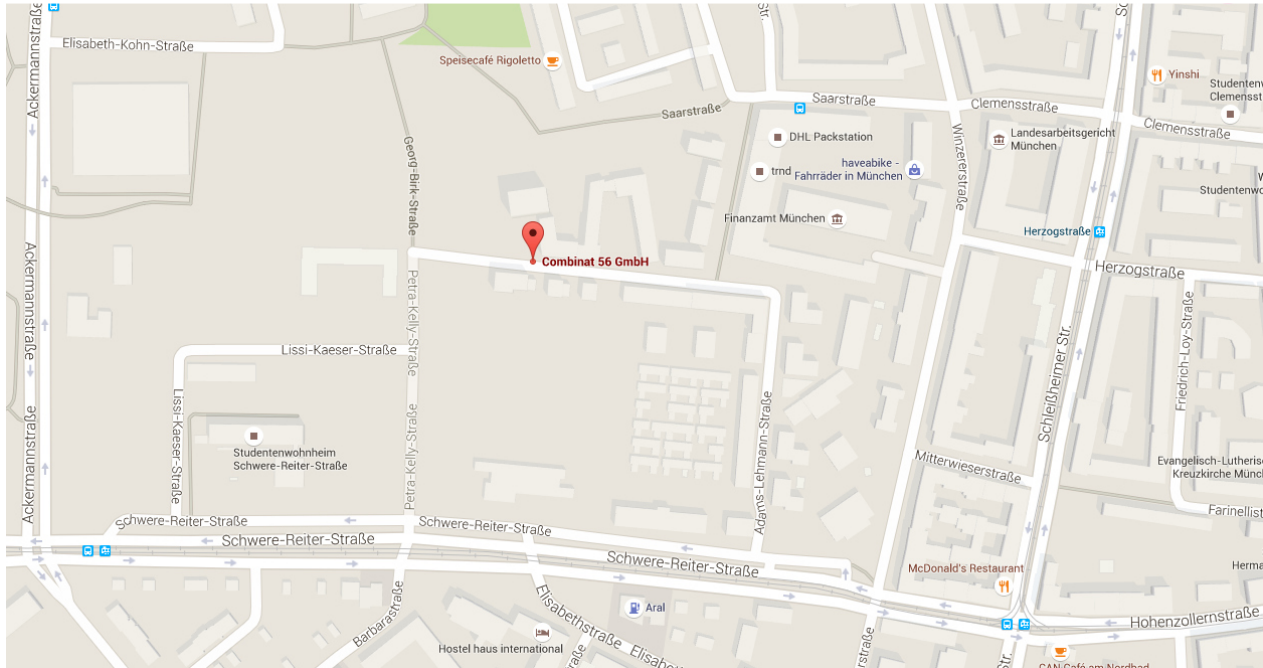

Wo ist das Combinat 56?

Adams-Lehmann-Str.56
80797 München | Schwabing West

+49 (0)89 | 46 13 316 - 56
+49 (0)89 | 46 13 316 - 99
office@combinat56.de

Und wie komme ich dahin?

Mit der MVG:

U 2 bis Hohenzollernplatz, danach die Hohenzollernstraße westlich laufen bis zur Schwere-Reiter-Straße. Dort rechts in die Adams-Lehmann-Straße einbiegen und dem Straßenverlauf folgen. Das Combinat 56 befindet sich auf der rechten Straßenseite (Laufzeit ca. 15 Min.).

Bus 53 oder **Tram 12** bis Barbarastraße, dort in die Petra-Kelly-Straße einbiegen und nach ca. 150 m kommt rechts die Adams-Lehmann-Straße (Laufzeit ca. 5 Min.).

Mit dem Auto:

Die Zufahrt zur Adams-Lehmann-Straße ist über die Schwere-Reiter-Straße möglich: Entweder biegt man von dort direkt in die Adams-Lehmann-Straße ein und fährt diese bis fast zum Ende durch (Combinat ist auf der rechten Seite). Oder Sie fahren in die Petra-Kelly-Straße und biegen nach ca. 150 m rechts in die Adams-Lehmann-Straße ein (Combinat ist auf der linken Seite).

Die Parkplätze rund um das Combinat 56 sind leider begrenzt. Sollten Sie weder in der Adams-Lehmann-Straße, der Petra-Kelly-Straße noch in der Schwere-Reiter-Straße fündig werden, nutzen Sie bitte auch die Parkplätze im umliegenden Wohnviertel (siehe Plan oben): Winzererstraße, Saarstraße (Abbiegen aus Winzererstraße), Elisabeth-Kohn-Straße (Abbiegen aus Ackermannstraße).

Achtung: Unsere Hausnummer 56 wird leider noch nicht von allen Navigationssystemen erkannt. Bitte geben Sie in diesem Fall die Hausnummer 109 ein, diese liegt schräg gegenüber.